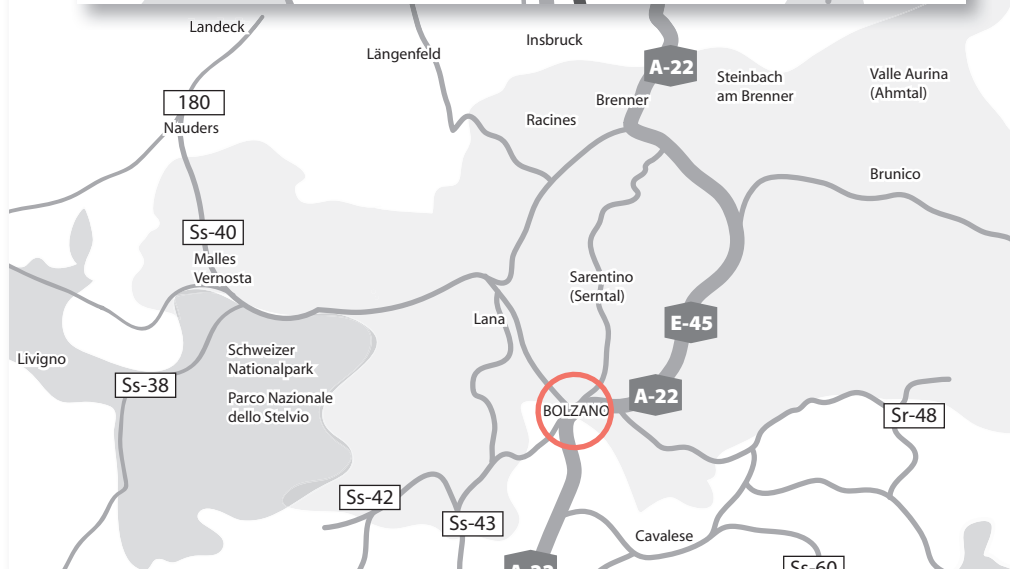

COME TROVARCI

flyeralarm SrL
Viale Druso / Drususallee 265
39100 Bolzano / Bozen
T +39 0471 054242

www.flyeralarm.com/it

Dall'autostrada A12

- Prendere l'uscita per BOLZANO SUD / BOZEN SÜD
- Proseguire per MERANO/MERAN
- Continuare sulla MEBO
- Prendere l'uscita APPIANO/ EPPAN
- ↶ Girare a sinistra la SS42
- Prendere la Via Castel Firmiano, direzione BOLZANO/BOZEN CENTRO
- Alla rotonda prendere la 2a uscita
- Continuare su Viale Druso fino al nr. 265

Da Merano

- Sulla MEBO prendere l'uscita APPIANO/EPPAN
- ↶ Girare a sinistra la SS42
- Prendere la Via Castel Firmiano/ Sigmundskronerstraße, direzione BOLZANO/ BOZEN CENTRO
- Alla rotonda prendere la 2a uscita
- Continuare su Viale Druso fino al nr. 265

Dalla stazione ferroviaria di Bolzano

- Continuare in direzione Piazza della Stazione
- Entrare a Bolzano/Bozen
- Alla rotonda prendere la 3a uscita e continuare su Via Garibaldi
- Passare Piazza Verdi e proseguire per Via Marconi
- Attraversare il Ponte Druso
- Continuare su Viale Druso fino al nr. 265