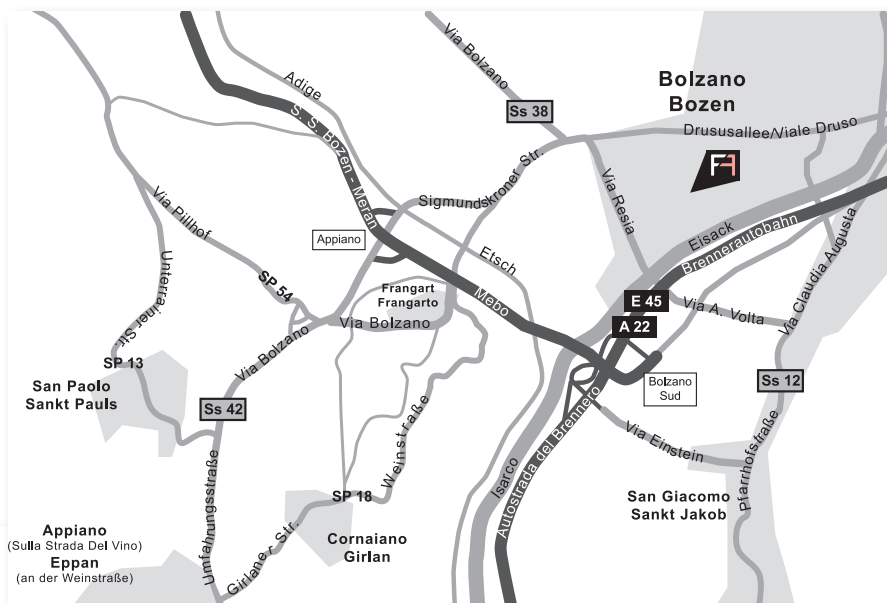

COME TROVARCI

flyeralarm SrL
Viale Druso / Drususallee 265
39100 Bolzano / Bozen
T +39 0471 054242

www.flyeralarm.com/it

Dall'autostrada A12

- Prendere l'uscita per BOLZANO SUD / BOZEN SÜD
- Proseguire per MERANO/MERAN
- Continuare sulla MEBO
- Prendere l'uscita APPIANO/ EPPAN
- ↶ Girare a sinistra la SS42
- Prendere la Via Castel Firmiano, direzione BOLZANO/BOZEN CENTRO
- Alla rotonda prendere la 2a uscita
- Continuare su Viale Druso fino al nr. 265

Da Merano

- Sulla MEBO prendere l'uscita APPIANO/EPPAN
- ↶ Girare a sinistra la SS42
- Prendere la Via Castel Firmiano/ Sigmundskronerstraße, direzione BOLZANO/ BOZEN CENTRO
- Alla rotonda prendere la 2a uscita
- Continuare su Viale Druso fino al nr. 265

Dalla stazione ferroviaria di Bolzano

- Continuare in direzione Piazza della Stazione
- Entrare a Bolzano/Bozen
- Alla rotonda prendere la 3a uscita e continuare su Via Garibaldi
- Passare Piazza Verdi e proseguire per Via Marconi
- Attraversare il Ponte Druso
- Continuare su Viale Druso fino al nr. 265