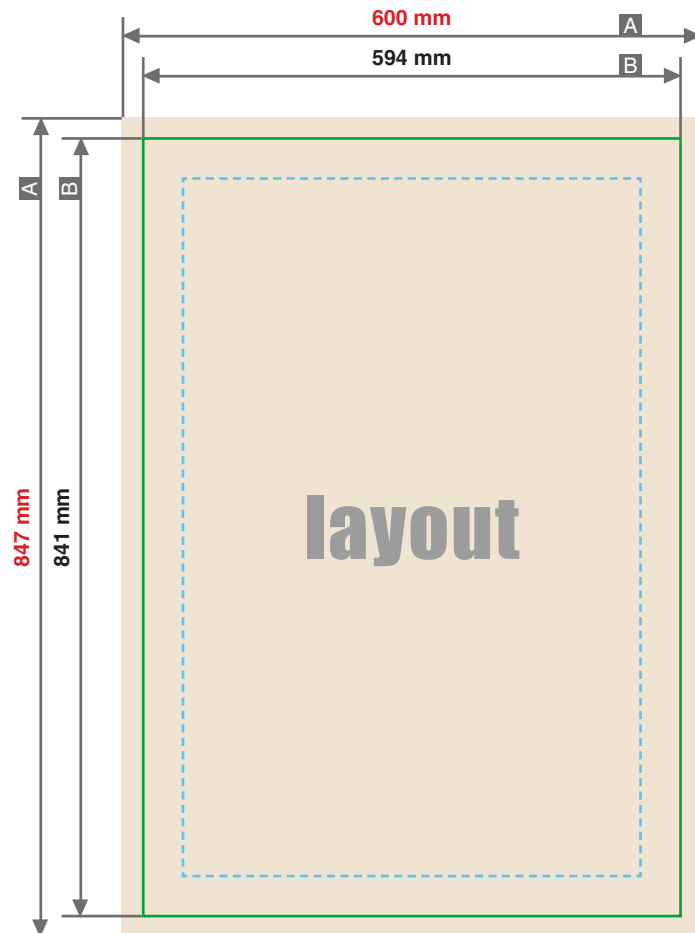

Plakate DIN A1

DIN A1 hoch (59,4 x 84,1 cm), Hochformat

Beschnittzugabe (x)
3 mm

Sicherheitsabstand (y)
5 mm

A = Datenformat

B = Endformat

--- Sicherheitsabstand

Datenformat

Hintergründe und randabfallende Bilder bitte bis zum Rand des Datenformats anlegen, um Blitzer (weiße Ränder) zu vermeiden.

Sicherheitsabstand

Für Text, Logos oder wichtige Elemente bitte den Sicherheitsabstand (y) einhalten.