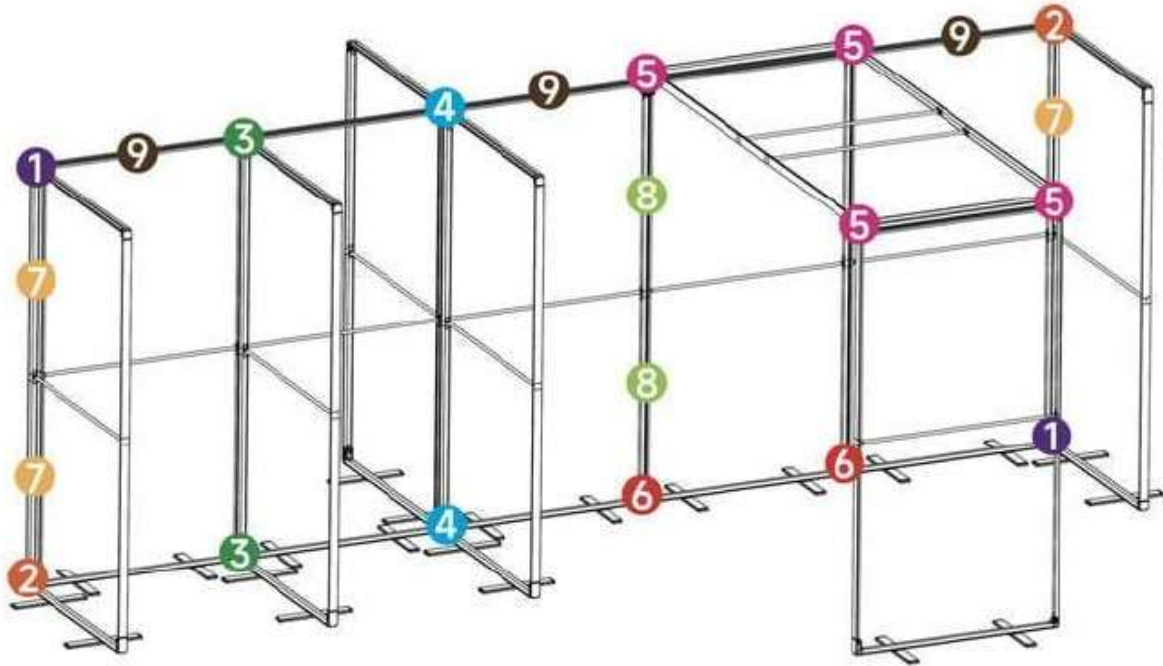

Profilverbinder Box

Gesamtzahl der Steckverbinder: 86 Stück

1. Mega-90° Endverbinder L: 4 Stück
2. Mega-90° Endverbinder R: 4 Stück
3. Mega-T Stück: 4 Stück
4. Mega-Kreuz Armatur: 4 Stück
5. Mega-Hängeverbinder: 10 Stück
6. Mega-180° Ober-/Unterverbinder: 20 Stück
7. Mega-90° Seitenanschluss: 8 Stück
8. Mega-180° Mittelverbinder: 20 Stück
9. Mega-Leicht Steckverbinder: 12 Stück