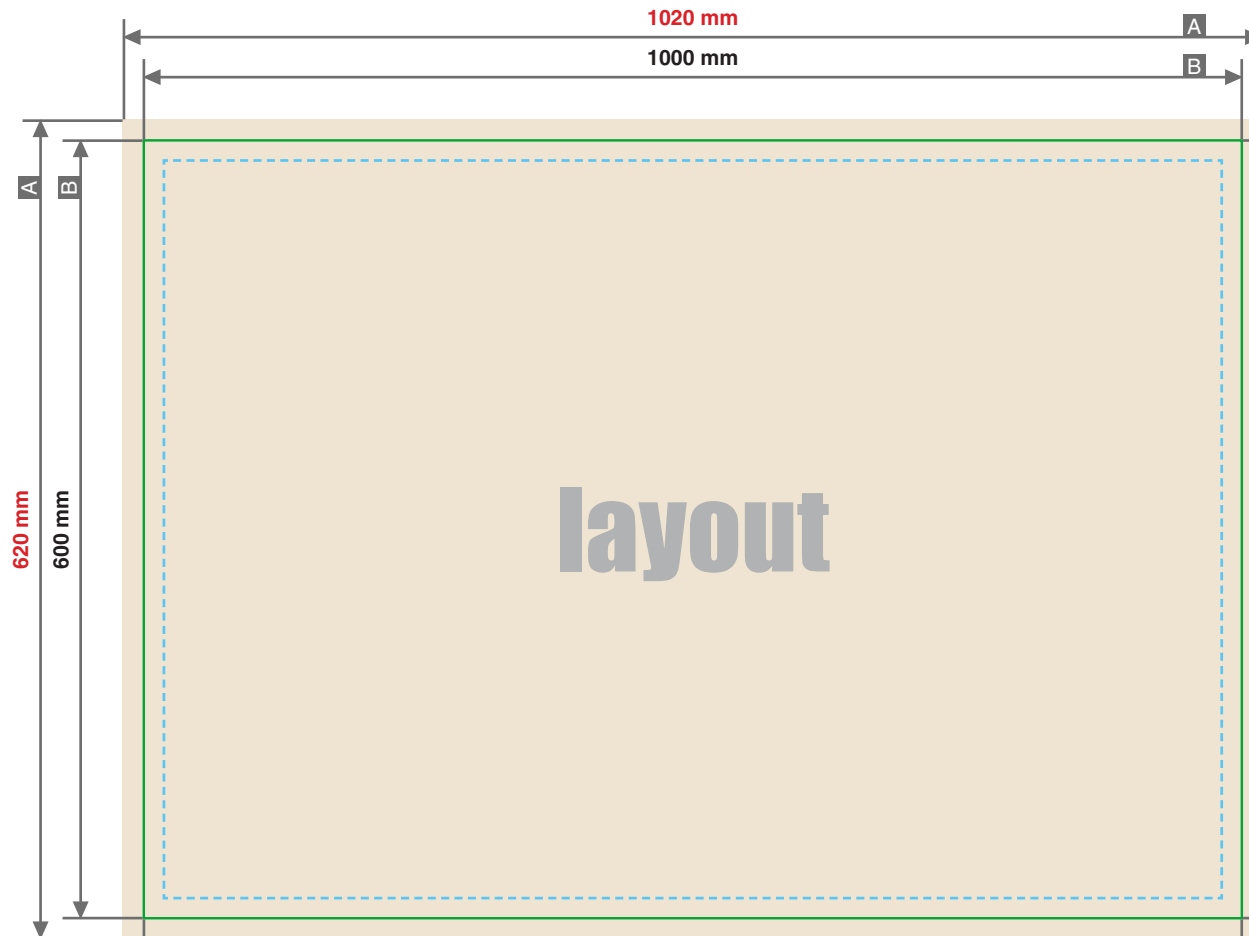

Hotellmattor

100 x 60 cm liggande format, Liggande format

Skärsmån (x)

10 mm

Säkerhetsavstånd (y)

10 mm

A = Filformat

B = Slutformat

--- Säkerhetsavstånd

Vänligen beakta:

- den tunnaste linjetjockleken 10 pt (3,5 mm)
- skriftstorlek minst 72 pt (liten bokstav 11,8 mm), bold, använd serif-fria tecken