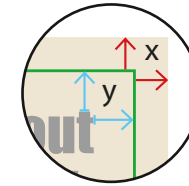

Hotellmattor

100 x 60 cm liggande format, Liggande format

Skärsmån (x)

10 mm

Säkerhetsavstånd (y)

10 mm

A = Filformat

B = Slutformat

--- Säkerhetsavstånd

Vänligen beakta:

- den tunnaste linjetjockleken 10 pt (3,5 mm)
- skriftstorlek minst 72 pt (liten bokstav 11,8 mm), bold, använd serif-fria tecken